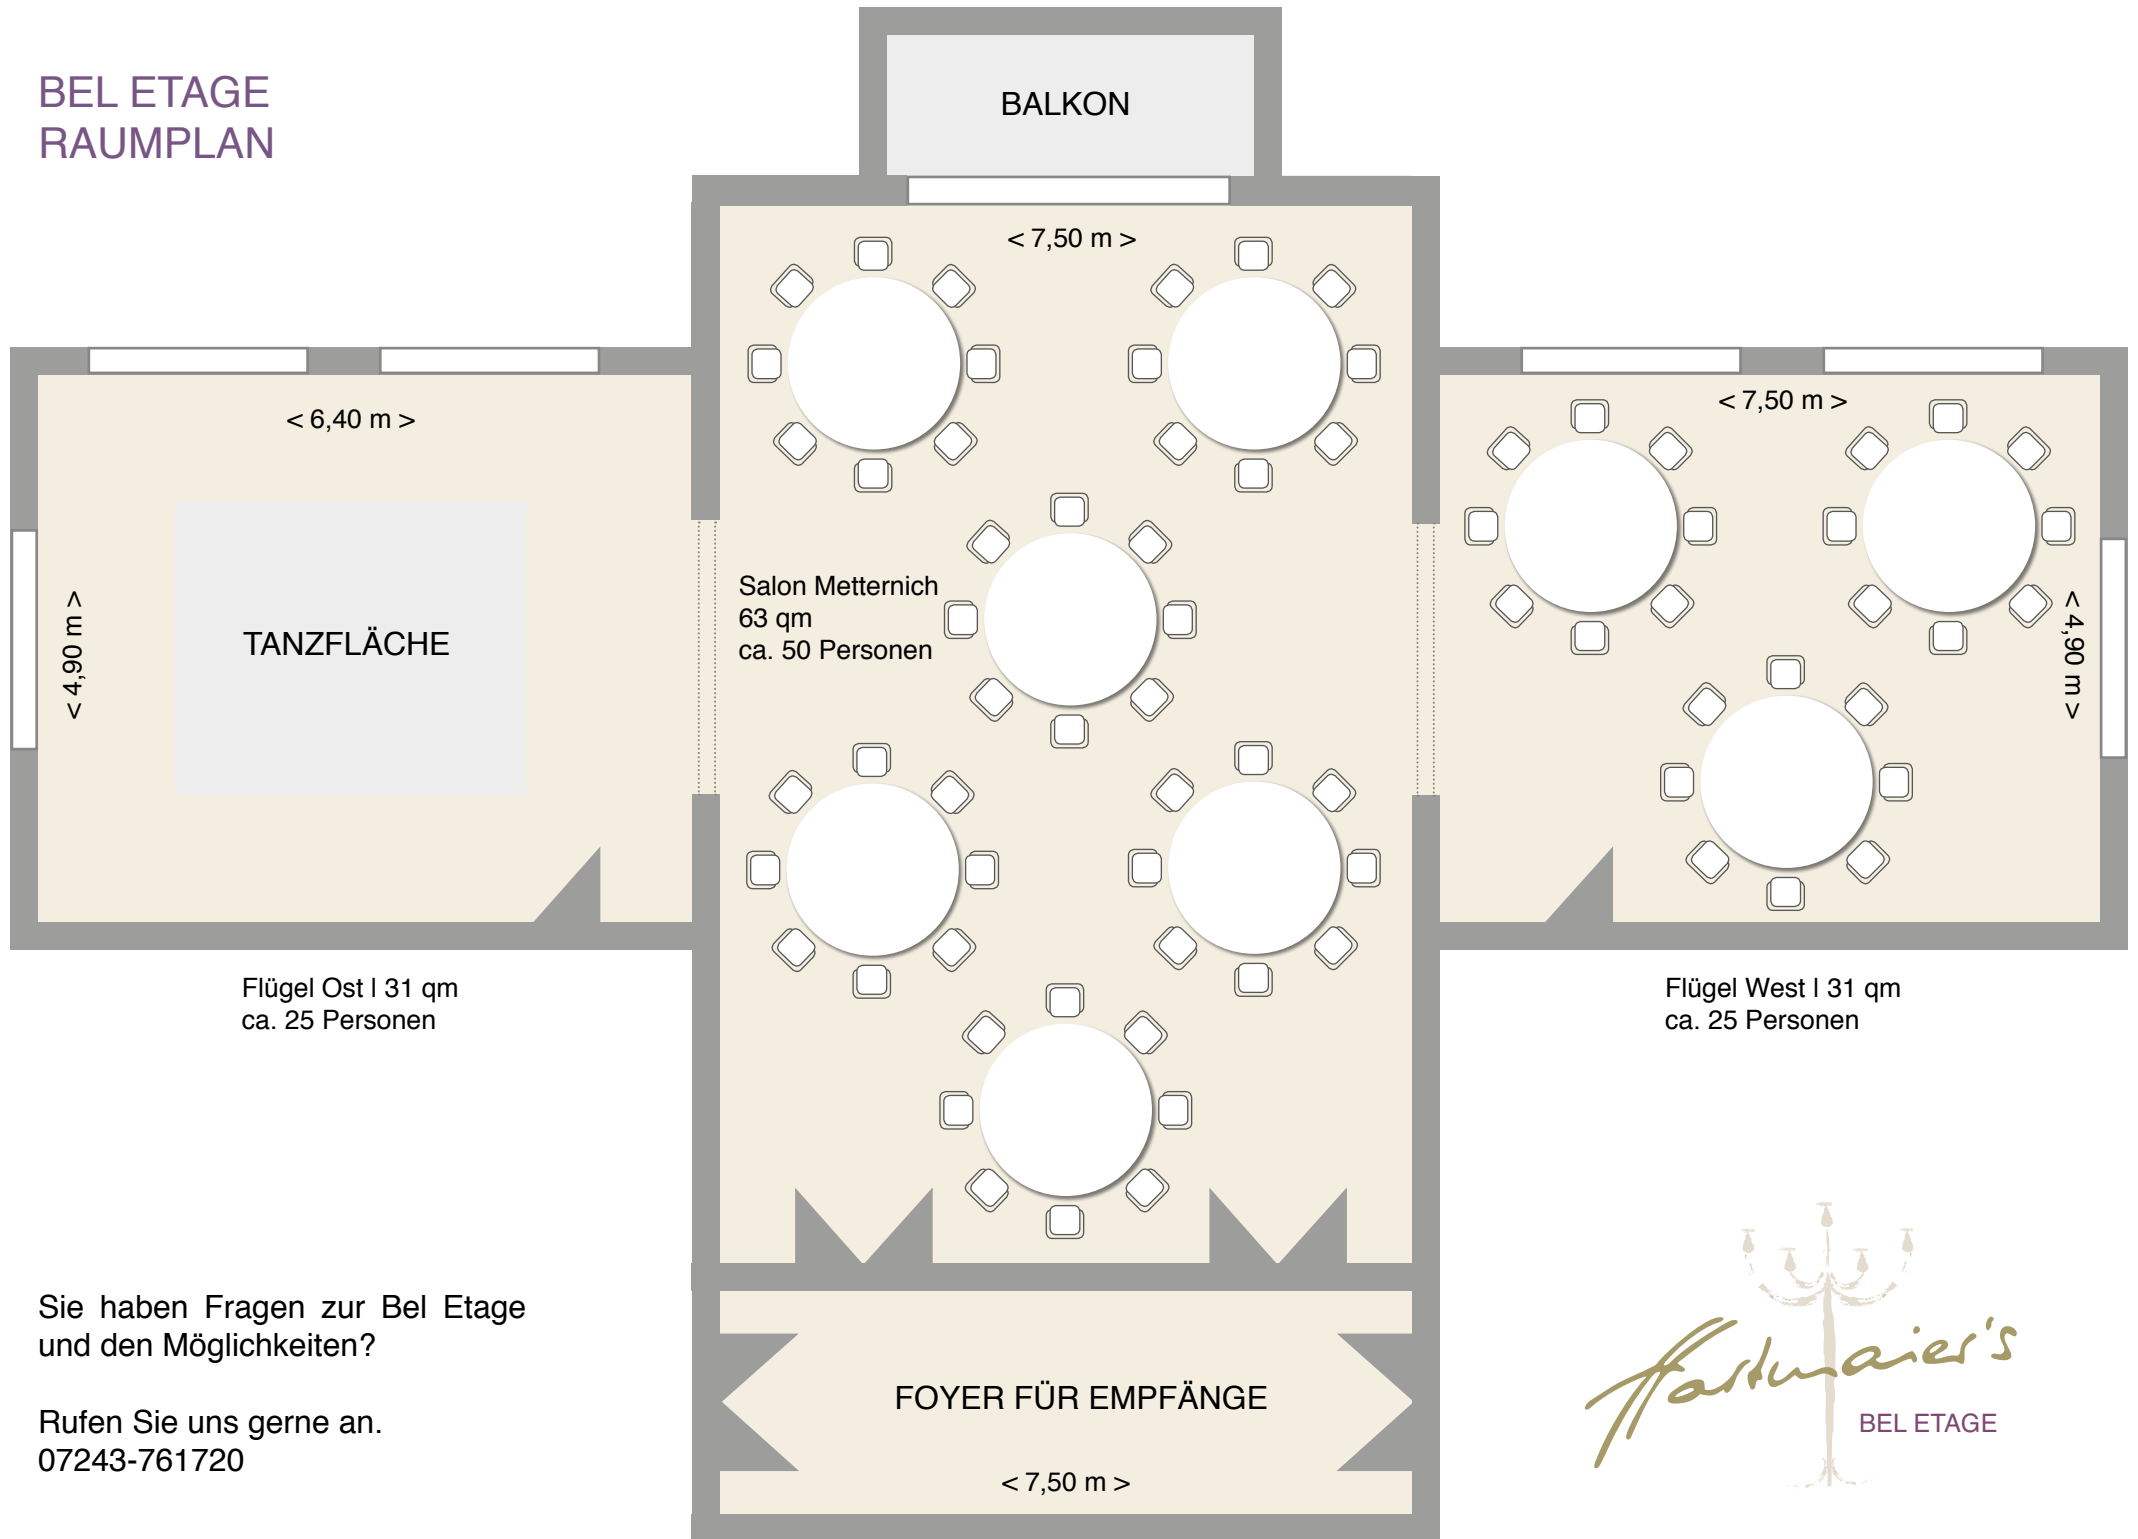

BEL ETAGE RAUMPLAN

Sie haben Fragen zur Bel Etage
und den Möglichkeiten?

Rufen Sie uns gerne an.
07243-761720